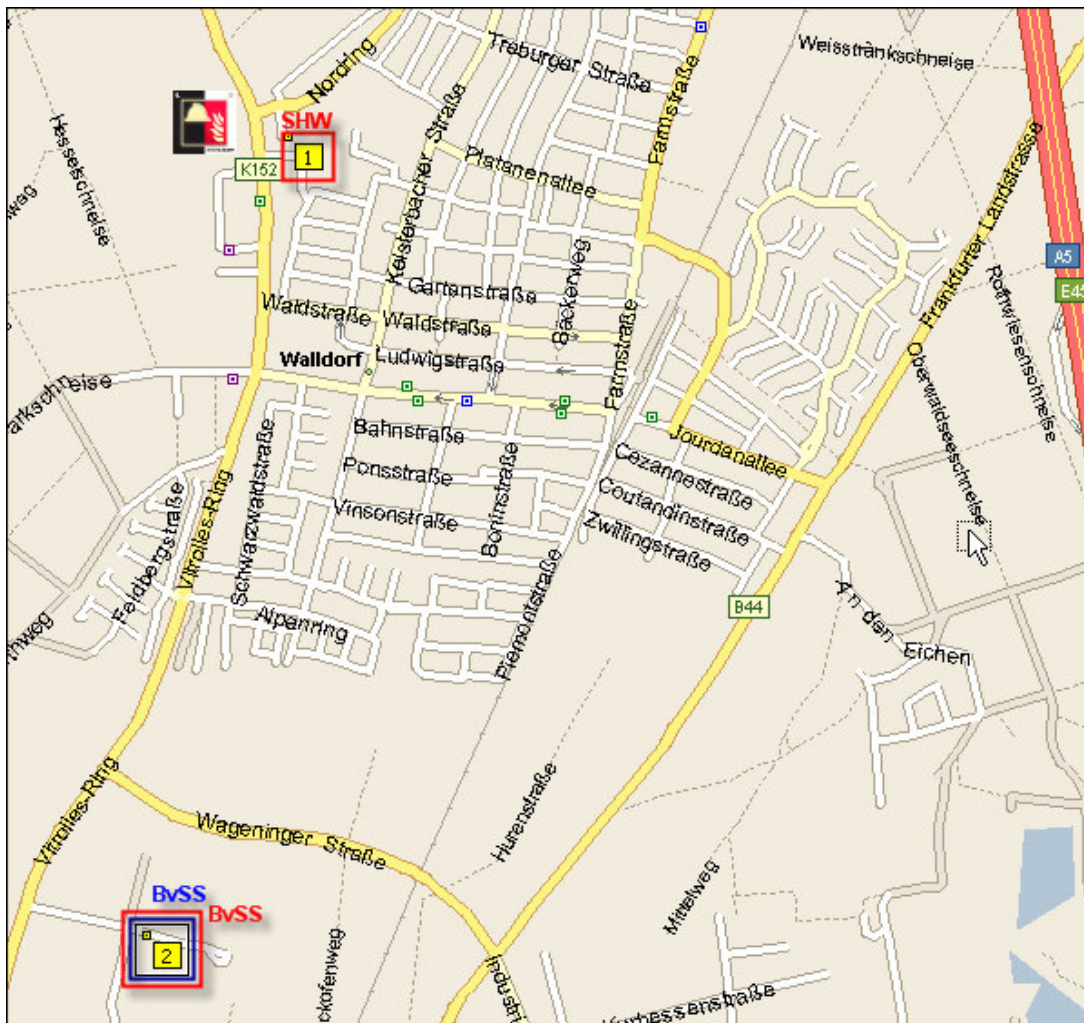

Von Halle zur Halle:

SHW = **Sporthalle Walldorf**
BvSS = **Bertha v. Suttner Schule**
KBH = **Kurt Bachmann Halle**

in allen Hallen (Mittag-Essen nur für die Bezirksauswahl-Teams)
(auch für das leibliche Wohl der Zuschauer ist gesorgt)

SHW zur BvSS: [Ziel: BvSS]

Okrifteler Str. [Richtung Süden->Mörfelden] fahren; kurz nach TGS-Sportplatz wird die Okrifteler Str. zum Vitrolles Ring.

Am Kreisel 2. Ausfahrt weiter auf Vitrolles Ring bis linker Hand die Doppelhalle BvSS im Feld zu sehen ist; hier links abbiegen.

[BvSS liegt im Feld zwischen den beiden Ortsteilen: Walldorf und Mörfelden]

BvSS zur SHW (rechts auf Vitrolles Ring) [Ziel: SHW]

kurz vor TGS-Sportplatz (Ampelkreuzung) wird der Vitrolles Ring zur Okrifteler Straße. Gerade aus weiter an den Sportplätzen + TGS Sportzentrum (linker Hand) vorbei. SHW liegt kurz vor Kreisel (auf der rechten Seite) bzw. schräg gegenüber der Feuerwehr kurz vor Ortsausgang: Walldorf

An Ampelkreuzung links auf die B486 [Rüsselsheimer-Str.] einbiegen [**Baustellenschild ignorieren !**] und auf Rüsselsheimerstr. weiter bis kurz vor Eisenbahnunterführung; links in die Mozartstr. einbiegen; danach rechts in Sudetenstr. einbiegen und weiter bis Feststr.