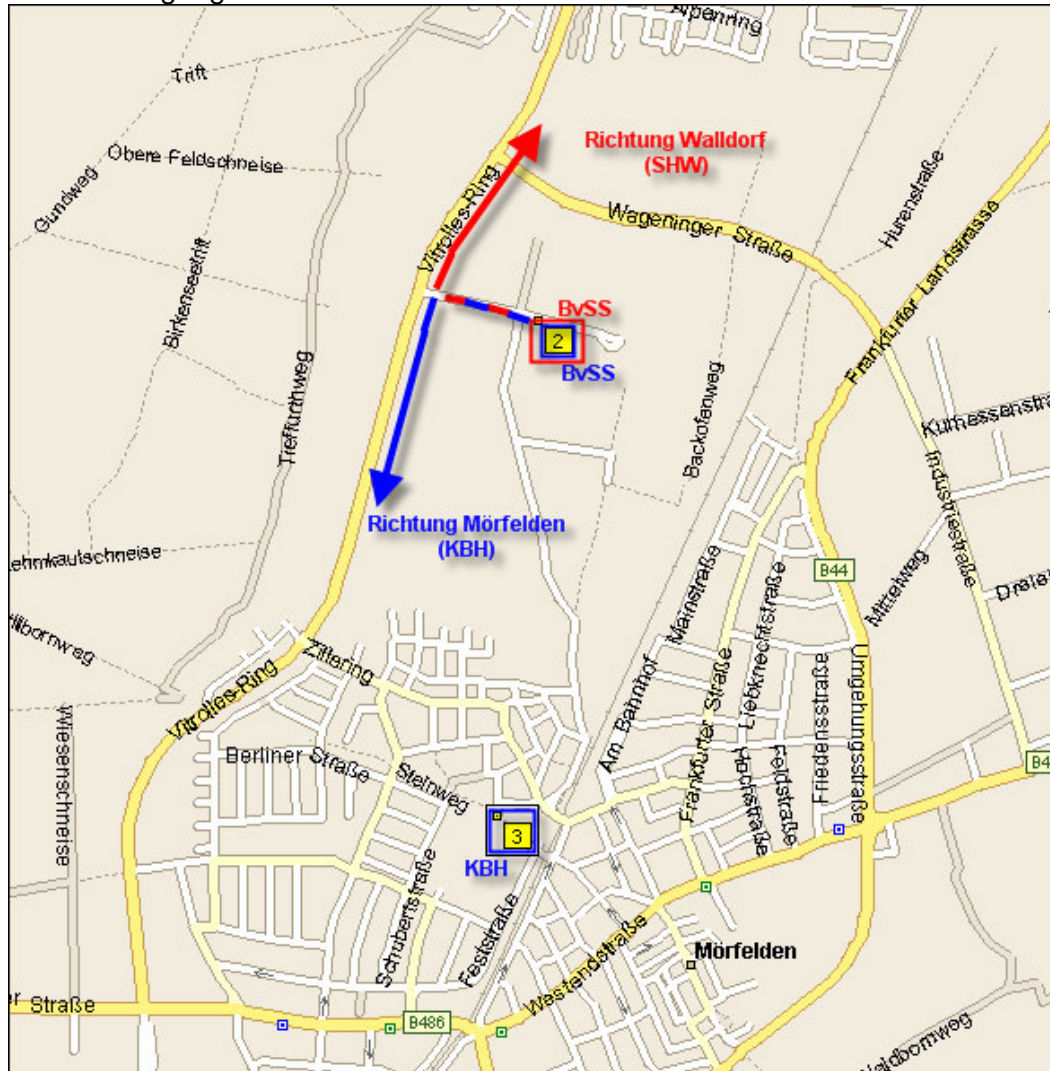

SHW zur BvSS: [Ziel: BvSS]

Okrifteler Str. [Richtung Süden->Mörfelden] fahren; kurz nach TGS-Sportplatz wird die Okrifteler Str. zum Vitrolles Ring.

Am Kreisel 2. Ausfahrt weiter auf Vitrolles Ring bis linker Hand die Doppelhalle BvSS im Feld zu sehen ist; hier links abbiegen.

[BvSS liegt im Feld zwischen den beiden Ortsteilen: Walldorf und Mörfelden]

BvSS zur SHW (rechts auf Vitrolles Ring) [Ziel: SHW]

kurz vor TGS-Sportplatz (Ampelkreuzung) wird der Vitrolles Ring zur Okrifteler Straße. Gerade aus weiter an den Sportplätzen + TGS Sportzentrum (linker Hand) vorbei. SHW liegt kurz vor Kreisel (auf der rechten Seite) bzw. schräg gegenüber der Feuerwehr kurz vor Ortsausgang: Walldorf

BvSS zur KBH (links auf Vitrolles Ring) [Ziel: KBH]

Von BvSS bis Vitrolles Ring fahren, dann links [Richtung Süden->Mörfelden] abbiegen; Am Kreisel 2. Ausfahrt weiter bis nächste Ampelkreuzung

[Achtung ! kurz nach Kreiselausfahrt „stationärer Blitzer !! max. Speed=50 km]

An Ampelkreuzung links auf die B486 [Rüsselsheimer-Str.] einbiegen [**Baustellenschild ignorieren !**] und auf Rüsselsheimerstr. weiter bis kurz vor Eisenbahnunterführung; links in die Mozartstr. einbiegen; danach rechts in Sudetenstr. einbiegen und weiter bis Feststr.